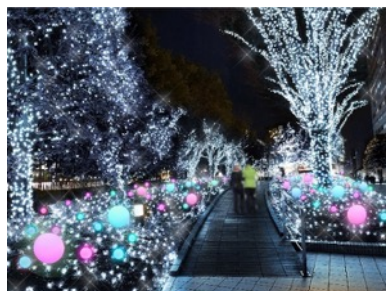

イルミネーションイメージ

【サンリオカフェワゴンが登場！限定スイーツの販売や、キキ&ララデザインピアノでの演奏会も】

開催期間中、新宿サザンテラスに「サンリオカフェワゴン」が出店します。今年のクリスマスデザインのキキ&ララがのった、ここでしか味わえない果物たっぷりの限定メニュー「新宿サザンテラス限定キキ&ララクリスマスクレープ」を販売し、2,000円(税込)以上お買い上げの方には限定デザインのクリップをプレゼントいたします。また、カフェワゴンと一緒にキキ&ララデザインのピアノも設置予定で、クリスマスソングの演奏会も実施予定です。

<メニュー>

新宿サザンテラス限定キキ&ララクリスマスクレープ 600円(税込)

<カフェワゴン出店スケジュール>

日程：12月4日(土)、5日(日)、23日(木)~25日(土)

時間：各日11:00~18:00

※カフェワゴンについては、悪天候など諸事情のため、

予定が変更になる場合がございます。

※お買い上げノベルティは数に限りがございます。ご了承ください。