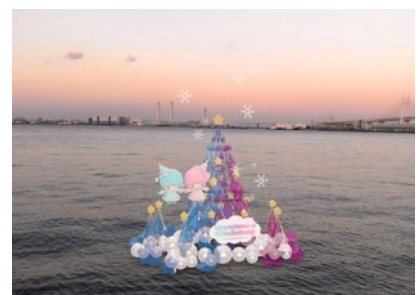

海にうかぶキキ&ララARツリー