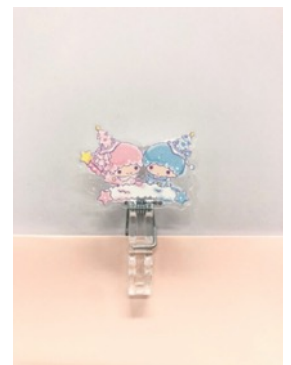

お買い上げノベルティ
限定デザインクリップ

【いつでもどこでも楽しめる！ARキキ&ララツリー】

コロナ禍での新しいクリスマスの楽しみ方として、キキ&ララのARツリー「TWINKLE COLOR CHRISTMAS AR TREE」を2020年11月19日(木)より無料で配信いたします。アプリのダウンロードは不要で、二次元コードを読み込むだけで簡単に、いつも過ごしているお部屋や、見慣れた景色に、ピンクと水色に輝くクリスマスツリーとキキ&ララが現れ、一緒に写真を撮ることができます。

お友だちとなかなか会えなかった2020年。今年最後のイベントで、キキ&ララの誕生日でもある「クリスマス」に「離れているお友だちとも一緒に思い出を作りたい」というキキ&ララの想いから、「TWINKLE COLOR CHRISTMAS AR TREE」企画が実現しました。ARで撮った思い出をシェアできるよう「#キキララつながるクリスマス」のハッシュタグでSNSでの投稿を呼びかけます。

ARツリー詳細URL：<https://www.twinklecolorchristmas.com/>