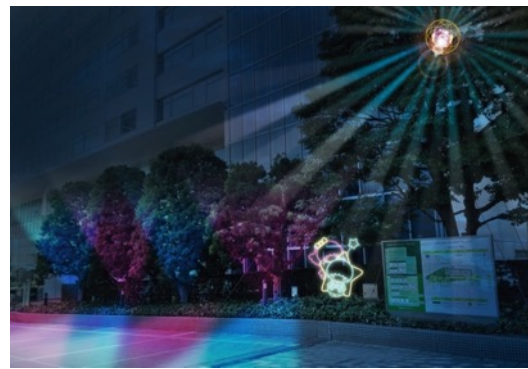

空間デザイン イメージ