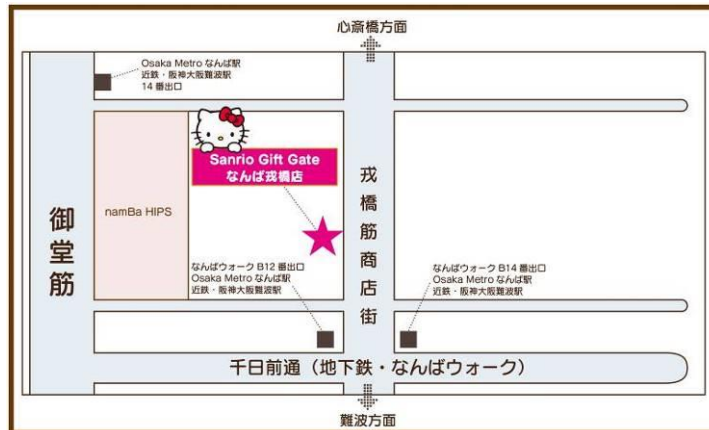

だれもが気軽に入りやすく安心してお買い物を楽しんでいただける楽しいショップが誕生します。ファサードを飾るデジタルサイネージをご覧いただき、間口の広い開放的な入口を入ると、店内奥に見えるのはキャラクター達が登場するプロジェクションマッピングの演出です。2階へと続く階段を上がるとモノトーンの内装に。店舗内の世界観を変えてお客様に楽しんでいただけます。ここだけでしか手に入らないなんば戎橋店オリジナル、えびす風デザインの限定商品もご用意いたします。

・店内にはプロジェクションマッピングの仕掛けとフォトスポットをご用意

広い間口の清潔感あるクリアな印象の店内奥の真っ白な壁の1階レジカウンターでは、プロジェクションマッピングのキャラクターたちが登場します。そして、階段を上がるとえびす風のハローキティデザインのフォトスポットが出現。1階と2階の世界観を変えてお客様に楽しんでいただく環境演出で、一転してモノトーンの世界に続きます。

◆基本情報

オープン日：2020年12月10日（木）

店名：Sanrio Gift Gate なんば戎橋店（サンリオギフトゲート なんば戎橋店）

所在地：〒542-0076 大阪府大阪市中央区難波1丁目8番3号 電話番号：06-6484-7133

最寄駅：大阪メトロ（地下鉄）御堂筋線・四ツ橋線・千日前線 なんば駅、阪神電鉄・近鉄 大阪難波駅、
南海電鉄 難波駅

定休日：不定休

営業時間：11：00～20：00

※オープン日の12月10日（木）は、10：00開店予定。

※営業時間は変更する可能性がありますので、サンリオHPでご確認下さい。

売場面積：54坪（1階：27坪、2階：27坪）

取り扱い商品点数：サンリオ商品約3000点

免税対応

店内イメージ1階

2階

◆店舗限定オリジナル商品

・商品名：Sanrio Gift Gate なんば戎橋店限定商品