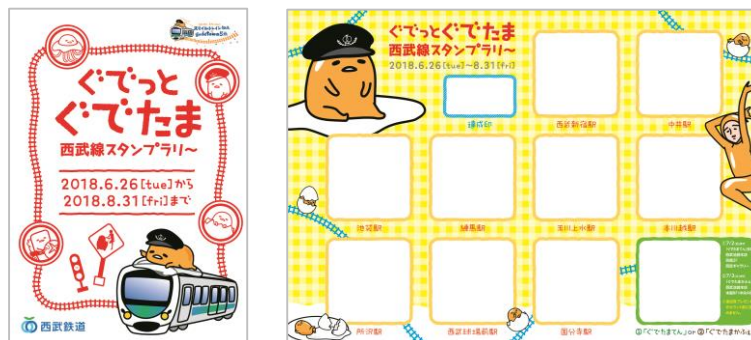

(『ぐでたま』西武線スタンプラリー1日フリーきっぷ)の発売時間は9:00～16:00)

(3) 実施内容 **ステップ 1** 「『ぐでたま』西武線スタンプラリー1日フリーきっぷ(ラリーシート引換券付)」

を、西武線各駅(武蔵横手～西武秩父駅間、小竹向原駅、多摩川線各駅を除く)にて購入。

**ステップ 2** 「ラリーシート引換券」を最初のスタンプ設置駅にて「ラリーシート」に引き換え、「ラリーシート」にスタンプを6駅分以上押して、達成賞プレゼント駅で「ラリーシート」を提示すると、達成賞「ぐでたまスマイルトレイン」デザインオリジナルクリアファイル&シールセットをプレゼントします。

※達成賞「ぐでたまスマイルトレイン」デザイン オリジナルクリアファイル&シールは数量限定のため、なくなり次第終了します。

※スタンプラリー期間中でも、「ラリーシート」が品切れの際は、発売を終了することがあります。

(4) スタンプ設置・達成賞プレゼント駅

池袋駅(1階 南口改札横/改札外)

練馬駅(2階 コンコース/改札外)

所沢駅(2階 改札横/改札外)

西武球場前駅(1階 お客さまご案内カウンター横/改札内)

西武新宿駅(2階 定期券うりば横/改札外)

中井駅(地下1階 お客さまご案内カウンター横/改札外)

玉川上水駅(2階 コンコース/改札内)

国分寺駅(2階 コンコース/改札外)

本川越駅(1階 のりこし精算機前/改札内)

以上9駅

※スタンプ設置および達成賞プレゼント時間は9:30～17:00です

※スタンプ設置場所は予告なく変更する場合があります。

「ぐでっと『ぐでたま』西武線スタンプラリー」ラリーシート(イメージ)

(5) 『ぐでたま』西武線スタンプラリー1日フリーきっぷ」概要

© 2013, 2018 SANRIO CO., LTD. S/D・G

① 発売期間・時間

6月26日(火)～8月31日(金)

9:00～16:00 ※スタンプ設置・達成賞プレゼント時間と異なります。

② 発売駅

西武線の各駅窓口(武蔵横手～西武秩父駅間、小竹向原駅、多摩川線各駅を除く)