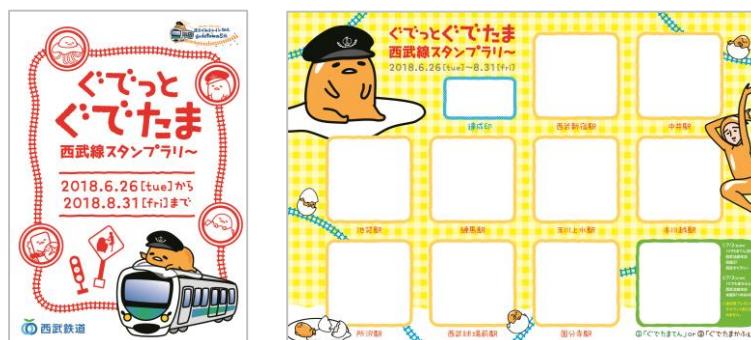

(『ぐでたま』西武線スタンプラリー1日フリーきっぷ)の発売時間は9:00～16:00)

(3) 実施内容 **ステップ 1** 「『ぐでたま』西武線スタンプラリー1日フリーきっぷ(ラリーシート引換券付)」

を、西武線各駅(武蔵横手～西武秩父駅間、小竹向原駅、多摩川線各駅を除く)にて購入。

ステップ 2 「ラリーシート引換券」を最初のスタンプ設置駅にて「ラリーシート」に引き換え、「ラリーシート」にスタンプを6駅分以上押して、達成賞プレゼント駅で「ラリーシート」を提示すると、達成賞「ぐでたまスマイルトレイン」デザインオリジナルクリアファイル&シールセットをプレゼントします。

※達成賞「ぐでたまスマイルトレイン」デザイン オリジナルクリアファイル&シールは数量限定のため、なくなり次第終了します。

※スタンプラリー期間中でも、「ラリーシート」が品切れの際は、発売を終了することがあります。

(4) スタンプ設置・達成賞プレゼント駅

池袋駅(1階 南口改札横/改札外)

練馬駅(2階 コンコース/改札外)

所沢駅(2階 改札横/改札外)

西武球場前駅(1階 お客さまご案内カウンター横/改札内)

西武新宿駅(2階 定期券うりば横/改札外)

中井駅(地下1階 お客さまご案内カウンター横/改札外)

玉川上水駅(2階 コンコース/改札内)

国分寺駅(2階 コンコース/改札外)

本川越駅(1階 のりこし精算機前/改札内)

以上9駅

※スタンプ設置および達成賞プレゼント時間は9:30～17:00です

※スタンプ設置場所は予告なく変更する場合があります。

「ぐでっと『ぐでたま』西武線スタンプラリー」ラリーシート(イメージ)

(5) 『ぐでたま』西武線スタンプラリー1日フリーきっぷ」概要

© 2013, 2018 SANRIO CO., LTD. S/D・G

① 発売期間・時間

6月26日(火)～8月31日(金)

9:00～16:00 ※スタンプ設置・達成賞プレゼント時間と異なります。

② 発売駅

西武線の各駅窓口(武蔵横手～西武秩父駅間、小竹向原駅、多摩川線各駅を除く)