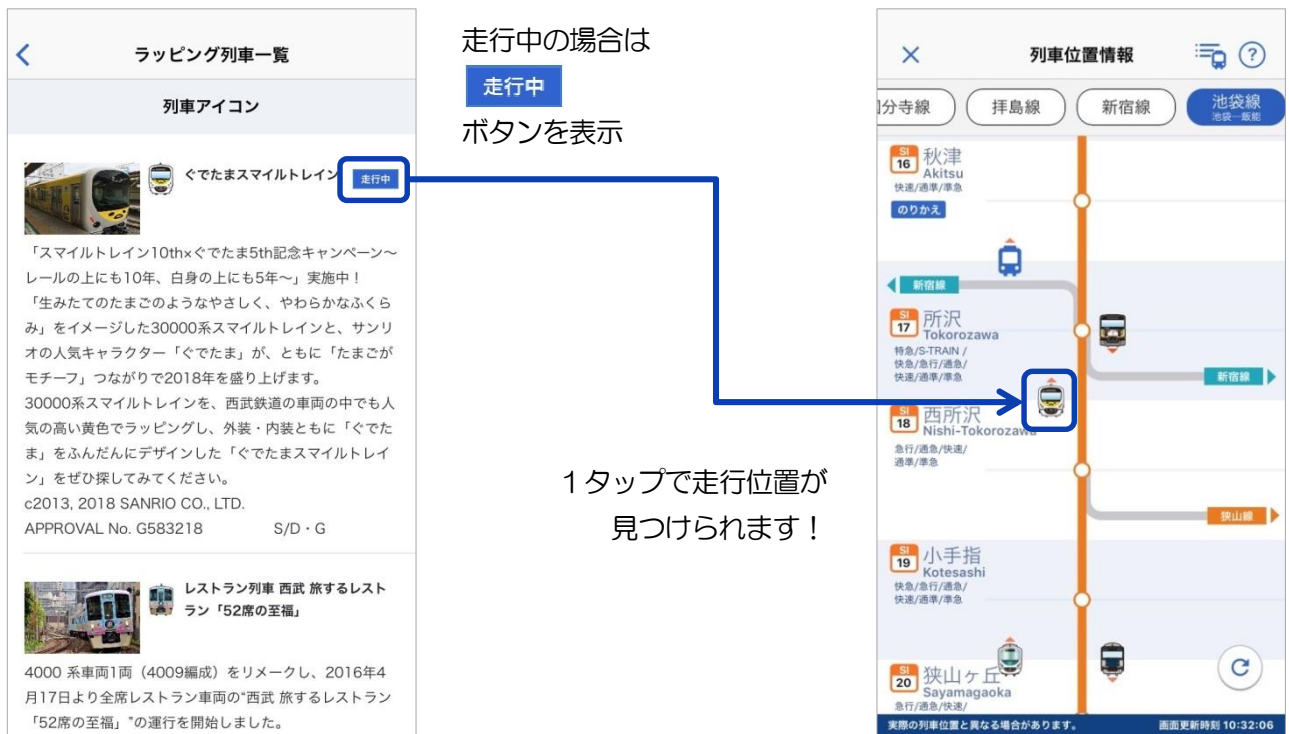

3. 「西武線アプリ」を使った「ぐでたまスマイルトレイン」列車位置情報提供について

3月26日（月）から配信を開始した「西武線アプリ」で簡単に「ぐでたまスマイルトレイン」の列車位置が確認できます。ぜひ、「西武線アプリ」をダウンロードのうえ、「ぐでたまスマイルトレイン」にご乗車ください。
※列車位置確認は、「ぐでたまスマイルトレイン」が走行中の場合に限りです。

※「西武線アプリ」の詳細は、2018年3月15日付リリース「3月26日（月）「西武線アプリ」を配信開始します！」をご参照ください。

<https://www.seiburailway.jp/news/news-release/2017/20180315seibulineapp.pdf>

西武線アプリイメージ

◇参考

2018年2月27日付 第1弾リリース「「スマイルトレイン 10th×ぐでたま 5th 記念キャンペーン ～レールの上にも10年、白身の上にも5年～」を実施します」

<https://www.seiburailway.jp/news/news-release/2017/20180227gudetama.pdf>

◇お客さまのお問合せ先

西武鉄道お客さまセンター TEL. (04)2996-2888

音声ガイダンスのご案内により、メニューをお選びください。

[営業時間：平日9時～19時 土休日9時～17時]

以上

＜本件に関する報道関係問合せ先＞
株式会社サンリオ 広報・IR室広報課 TEL (03) 3779-8110