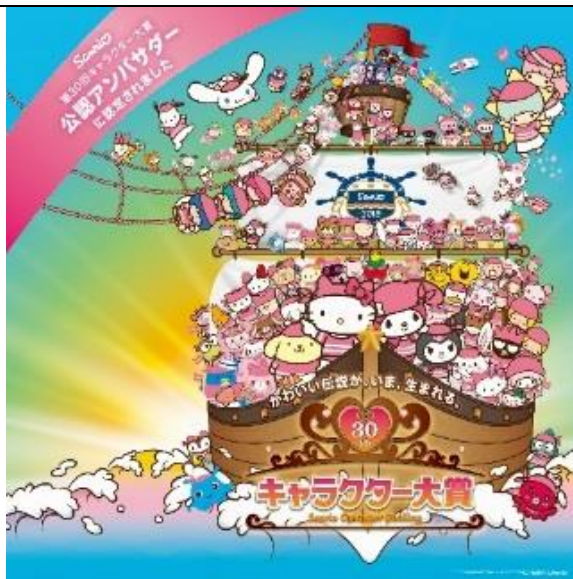

## 「2015年サンリオキャラクター大賞」5月10日(日)投票スタート！

### 30周年記念「サンリオ公認 応援アンバサダー」撮影会イベント開催

5月10日(日)11時～17時 / 東京・Sanrioworld GINZA と大阪・大丸梅田店 5F サンリオ

株式会社サンリオ（本社：東京都品川区、社長：辻信太郎、以下サンリオ）は、3月27日に本年の開催概要をリリースした一般人気投票企画「2015年サンリオキャラクター大賞（以下、キャラクター大賞）」について、キャラクター大賞を盛り上げる「サンリオ公認 応援アンバサダー」撮影会イベントや関連商品の発売、そして壁紙プレゼントの新たな企画が決まりましたので、お知らせいたします。

また、投票開始前夜の5月9日(土)20:30から、「2015年サンリオキャラクター大賞前夜祭」を閉館後のサンリオピューロランドからUstreamで生放送します。2015年の見どころを紹介する他、投票前夜のキャラクターたちがドキドキワクワクしている様子をご覧ください。

《 <http://www.ustream.tv/channel/sanriocharacteranking> 5月9日(土)20:30～ライブ放送 》

30周年という記念すべき年に1位の座を射止めるのは、誰か？いよいよ5月10日(日)から、投票開始です。また、5月11日(月)に公式サイトで、初日の投票結果を発表予定です。

◇追加企画について

「サンリオ公認 キャラクター大賞応援アンバサダー」撮影会イベントを東京と大阪にて同時開催

今日からあなたも応援アンバサダー！30周年を迎えたキャラクター大賞を盛り上げてくれる応援アンバサダーを募集します。お気に入りのキャラクターを1位にするようPR活動に励んでいただくサンリオ公認応援アンバサダーの撮影会イベントを東京と大阪で同時開催します。応援アンバサダーになるには、会場のフォトスポットで、押しキャラのボードを両手で掲げ写真撮影するだけ。その場で認定書を発行します。