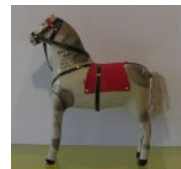

「オズビィの馬」

会社概要

BRIO AB

設立	1884 年	住所	SE-201 23 Malmo, Sweden	子会社	世界 9 カ国
売上高	164 億円 (グループ合計)				
従業員	約 260 名				

ブリオジャパン株式会社

設立	2003 年 (日本では 1978 年より代理店を通して販売)
代表取締役	森岡 豊
住所	〒 150-0011 東京都渋谷区東 3-12-13
TEL	03(5766) 5032
FAX	03(3499) 5170
http://www.brio.net	

株式会社 サンリオ

住所	〒 141-8603 東京都品川区大崎 1-6-1
TEL	03(3779) 8110
FAX	03(3779) 8098
http://www.sanrio.co.jp