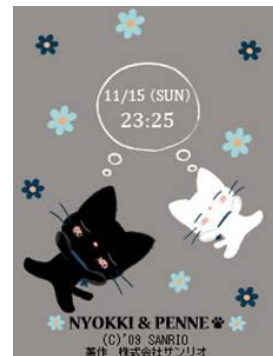

□バッグ小物・・・ポーチS ¥1,260、ポーチM ¥1,575、カードケース ¥1,260、パスケース ¥945、モバイルポーチ ¥1,365、ミニバッグ ¥1,890、トートバッグ ¥1,995

□タオル・・・プチャタオル ¥630、ハンドタオル ¥840、フェイスタオル ¥1,260

6. モバイルキャンペーン ※モバイルサイト 10月30日オープン <http://sanrio.jp>

□名称 「ニヨッキ&ペンネ デジタルプレゼント」キャンペーン

□実施期間 2009年10月30日(金)~11月30日(月)

□内容 「ニヨッキ&ペンネ」の携帯サイトがオープンします。プロフィールやグッズ情報を紹介する他、期間限定で、時間によって3デザインが切り替わる待ち受けフラッシュをプレゼントします。日時表示機能付きの便利でかわいいスペシャル版です。

□待ち受けFLASH朝/昼/晩のイメージ

朝：6：00~12：00
起きないニヨッキにペンネが
ちょっかいを出して起こそう
としています。

昼：12：00~20：00
2匹で楽しげに会話をしている
ようです。3パターンの吹き出
しがランダムに表示されます。

夜：20：00~6：00
2匹仲良く、夢の中。吹き出し
が時計になります。たまに手
ほっぺをかいいたりします。

7. WEB サイト URL: <http://nyokkiandpenne.com/>

※10月30日オープン！ニヨッキとペンネのかわいいデスクトップ
ガジェットを無料プレゼントします。時間を知らせたり、デスクト
ップで楽しく動きまわります。