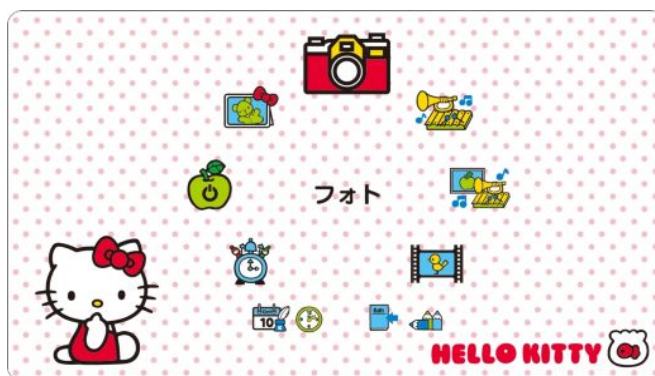

ニュースリリース

報道関係各位

株式会社サンリオ

着せ替えフレームで縦置き、横置き両対応  
「ハローキティ デジタルフォトフレーム」  
発売のお知らせ

\* 画像ははめこみ合成です。商品に含まれる画像ではありません。

株式会社サンリオ（本社：東京都品川区、社長：辻信太郎）は、着せ替えフレームで縦置き、横置きに対応する「ハローキティ デジタルフォトフレーム」を発売いたします。

主な特徴

- ・ 着せ替えフレーム（2種）で、縦置き、横置きが可能
  - \* ハローキティのトレードマークのリボン部分は取り外し式ですので、1個の付属となります。
- ・ 7インチワイド液晶画面
- ・ 動画や音楽も再生
- ・ 多彩なフォーマットに対応
  - JPEG（画像）、MP3（音楽）、WMA（音楽）、MPEG-1（動画）、MPEG-2（動画）
- ・ USBメモリーからの読み込みに対応
  - USBホストコネクタ搭載。お手持ちのUSBメモリーを接続してデータを直接読み取りできます。
- ・ 付属のAVケーブルでTVに接続し画像、動画、音楽を表示、再生
- ・ USBケーブル（別売り）でPCと接続しカードリーダーとして使用可能
- ・ スライドショー機能

- ・お気に入りの画像を内蔵メモリー（ユーザー使用可能容量約 6MB）に保存し、メニュー画面の背景として設定可能

- 1.商品名 「ハローキティ デジタルフォトフレーム」
- 2.発売日・販売ルート (1)百貨店のサンリオコーナー、サンリオ直営店等 ※一部お取り扱いのない店舗もございます。  
2009年5月31日(日)  
(2)サンリオ・オンライン・ショップ <http://shop.sanrio.jp/> (PC、携帯)  
2009年5月29日(金)
- 3.価格(税込価格) ¥16,800
- 4.一般からの問合せ先 (株)サンリオ TEL03-3779-8105  
10:00~17:00 受付(但し13:00~14:00、土日祝祭日を除く)

メニュー画面

### 主な仕様

|                      |  |
|----------------------|--|
| 寸法                   | 幅 214mm X 高さ 160mm X 奥行 40mm   |
| 重量                   | 約 385g (AC アダプターを除く)   |
| 液晶サイズ                | 7 インチワイド   |
| 有効エリア表示サイズ           | 151.3 X 85.2 mm  |
| 解像度                  | 480 X 342 ピクセル   |
| アスペクト比               | 16 : 9   |
| 液晶バックライト寿命           | 約 20,000 時間  |
| 最大再生画素数              | 800 x 600 ピクセル   |
| フラッシュインターフェイス(GF)    | CF Type1   |
| フラッシュインターフェイス(SD/MS) | SDHC / SD / MMC /MS  |
| 対応ファイルフォーマット         | JPEG, MP3, WMA, MPEG-1, MPEG-2   |
| ホストインターフェイス          | USB Rev2.0 準拠  |
| PC インターフェイス          | USB Rev2.0 準拠 ミニ B 5PIN タイプ  |
| ユーザー使用可能内蔵メモリー       | 約 6MB  |
| スピーカー出力              | 1W   |
| 消費電力                 | 約 9W(最大)   |
| セット内容                | デジタルフォトフレーム、着せ替えフレーム(横置き用)<br>着せ替えフレーム(縦置き用)、リモコン、リボン、スタンド、<br>専用 AC アダプター、AV ケーブル、保証書、取扱説明書 |